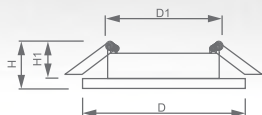

art. 28888

IP20

Температура
эксплуатации
+1..+40°C

1 год
гарантия

Светильник «Basic Metal» под лампу MR16

Световые характеристики светильника зависят от используемой в нем лампы (лампа в комплект поставки не входит).

Модель	GS-M388		
Артикул	28886	28887	28888
Цвет	серебро	черный-хром	белый-хром
Мощность	max 50W		
Патрон	G5.3		
Тип	неповоротный под лампу		
Форма светильника	круг		
Материал корпуса	металл		
Монтажный диаметр, D1	Ø60mm		
Монтажная высота, H1	min 50mm		
Размеры, DxH	Ø95x20mm